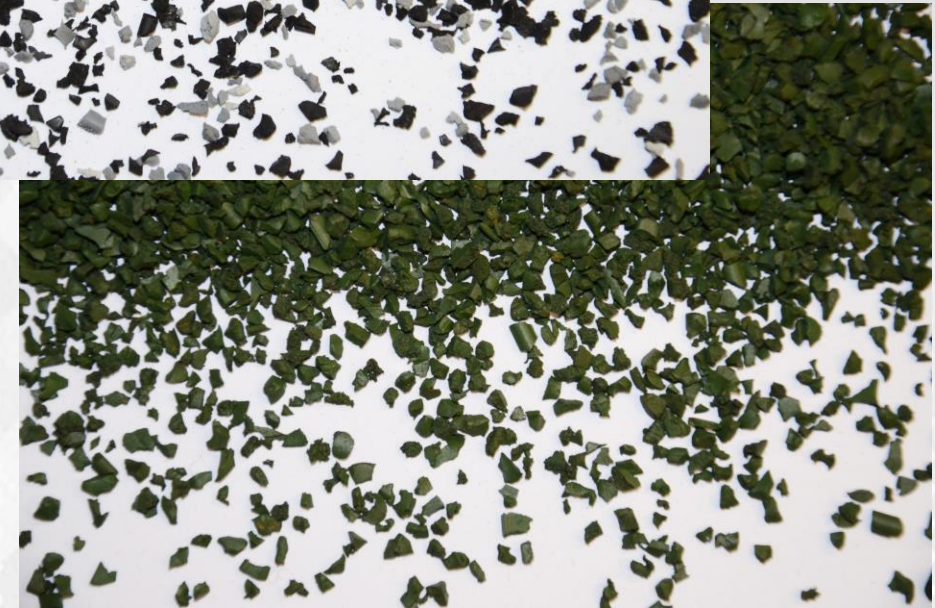

EPDM GRANULÁT – různé frakce, barvy