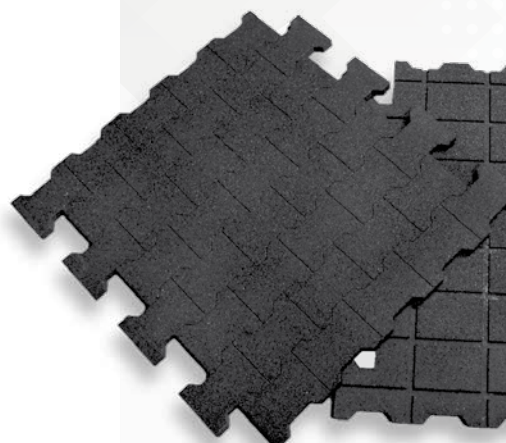

Zámková dlažba pro ustájení a pohyb koní

Základní informace

Materiál: SBR pryž s polyuretanovým pojivem

Rozměr: 200 x 165 x 43 mm

Použití: chodby, boxy, kolotoče

Spotřeba na 1 m²: 35 ks

Barva

Stájová deska zámková

Zámková deska pro ustájení a pohyb koní

Základní informace

Materiál: SBR pryž s polyuretanovým pojivem

Rozměr: 1 120 x 1 000 mm

Použití: chodby, chodníky, boxy

Barva

VYRÁBÍME VE DVOU VARIANTÁCH LIŠÍCÍ SE TLOUŠŤKOU DESKY

Název	Tloušťka (mm)	Hmotnost (kg)
Stájová deska zámková 43 mm	43	44
Stájová deska zámková 30 mm	30	30,7

Stájová deska WALL

Deska na stěny stájových boxů

Základní informace

Materiál: SBR s polyuretanovým pojivem

Na přání zákazníka lze zvolit i hustotu barevného vsypu

Barva

ukázka struktury
Zámková dlažba
pro ustájení a pohyb koní

ukázka struktury
Zámková deska
pro ustájení a pohyb koní

Stájové podlahy jsou vyráběny z elastomerického pryžového materiálu, který zabezpečuje koním komfort při stání, pohybu a ležení. Díky své tloušťce izoluje od chladné a tvrdé podlahy a omezuje tak problémy se svaly, revmatismem a kulhavostí. Poskytuje jemné odpružení, čímž snižuje riziko zranění koní ve stájích. Absorbuje nárazy a chrání šlachy a klouby před nadměrnou zátěží.